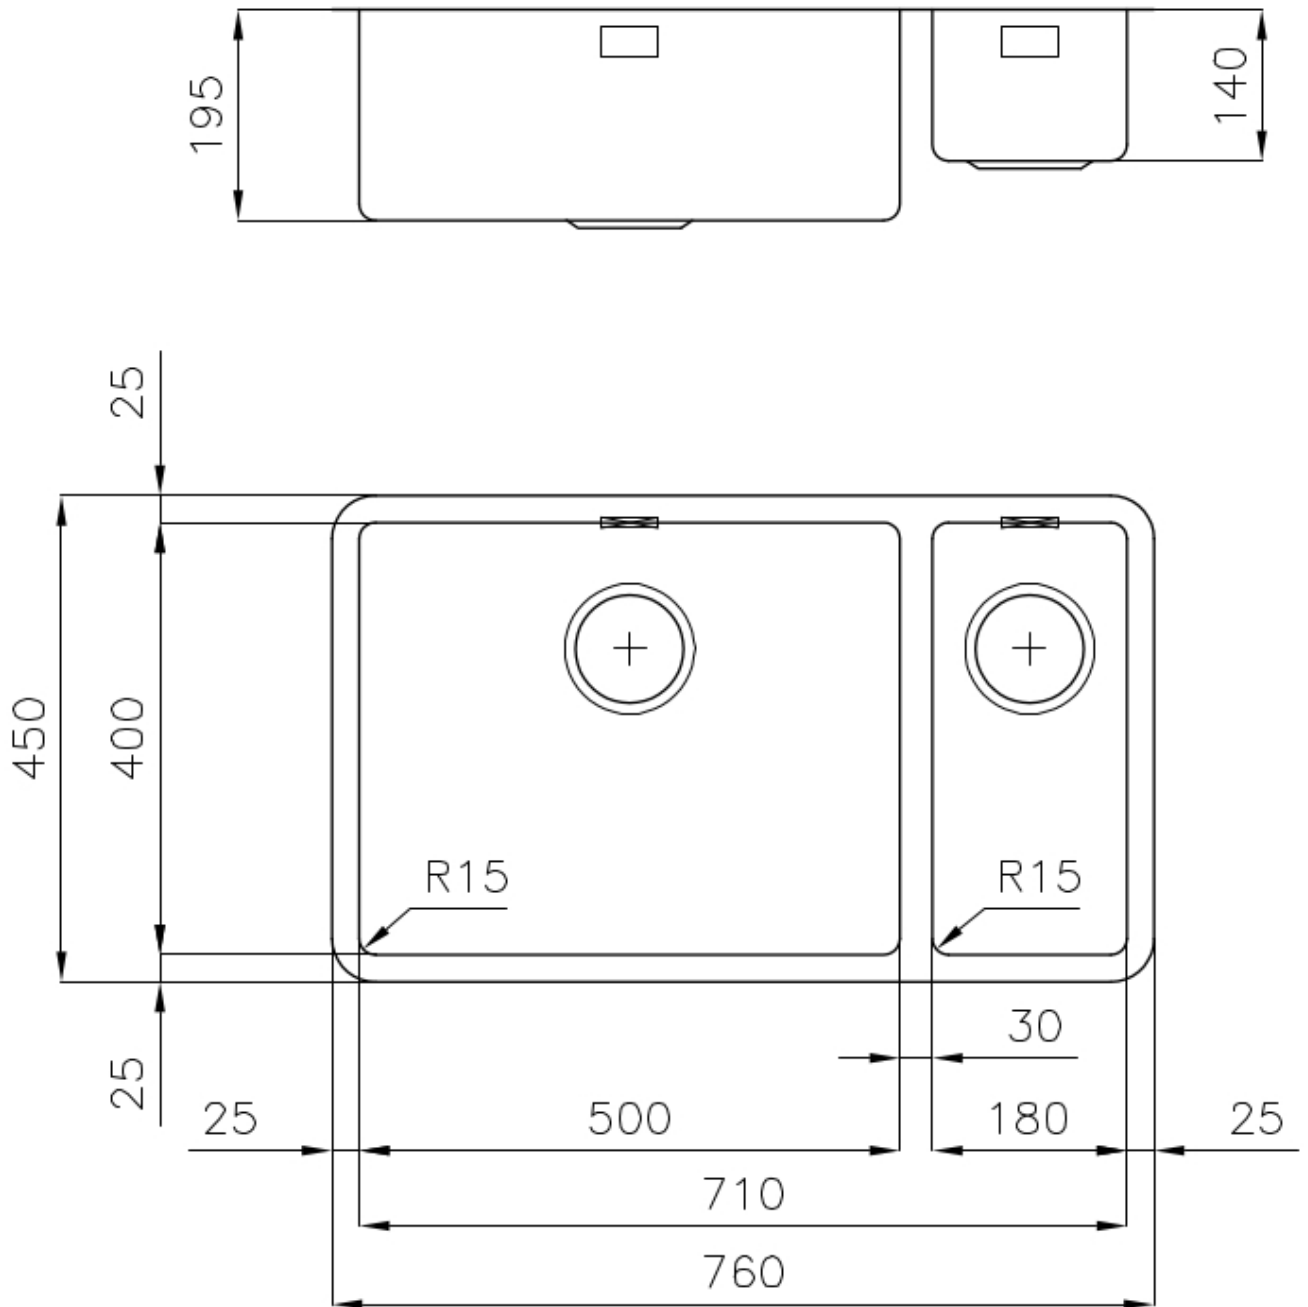

Brossée Foster

Matériau

Acier inoxydable AISI 304

Textures Brossée Foster

Base 80 cm

Dimensions 760x450 mm

Équipement standard Crochets de fixation, joint, vidange, trop-plein et siphon, Emballage en boîte

Trous mitigeur Pas de trous en standard

Trou d'encastrement Voir fiche technique

Égouttoir Non

Largeur 76 cm

Mesure cuve 500x400 + 180x400mm

Numéro cuves 2 cuves

Vidange Vidange de 3,5

DESSINS TECHNIQUES

ACCESSOIRES OPTIONNELS

8631 300

Planche de découpe Twin in HDPE

8644 101

Black grille

8100 617

**Cuvette perforée en acier
inoxydable**

8151 000

* uniquement en combinaison avec
l'accessoire 8644 101