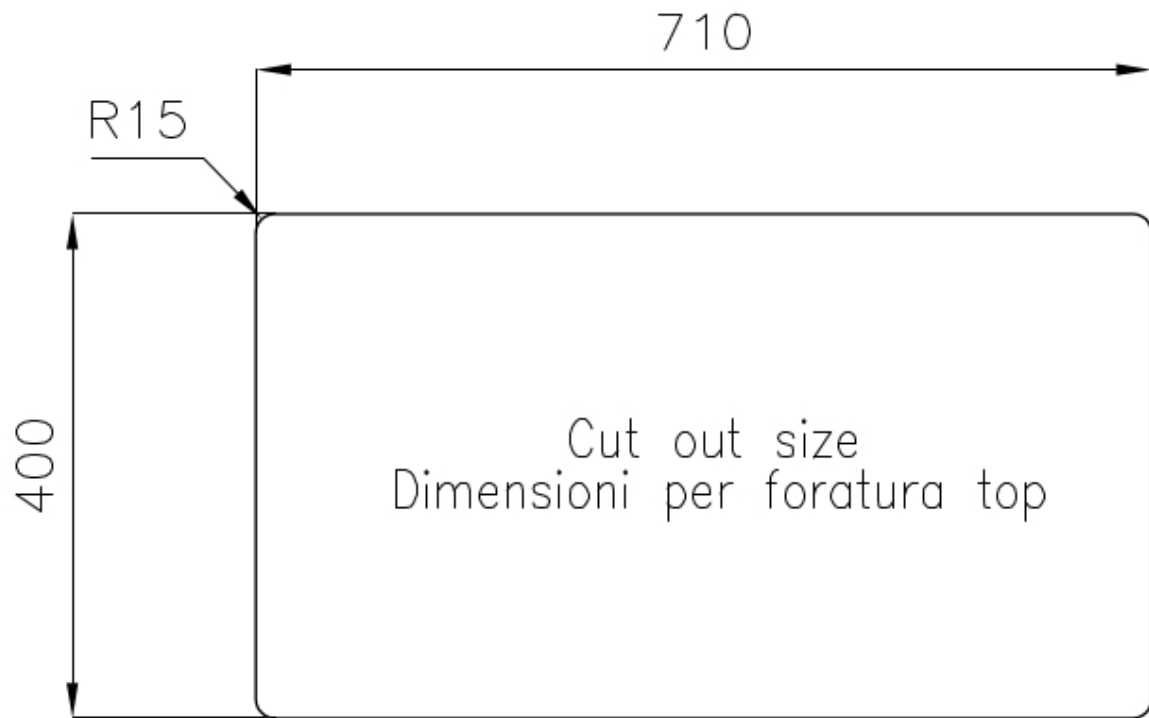

Brossée Foster

Matériau

Acier inoxydable AISI 304

Textures Brossée Foster

Base 80 cm

Dimensions 760x450 mm

Équipement standard Crochets de fixation, joint, vidange, trop-plein et siphon, Emballage en boîte

Trous mitigeur Pas de trous en standard

Trou d'encastrement Voir fiche technique

Égouttoir Non

Largeur 76 cm

Mesure cuve 500x400 + 180x400mm

Numéro cuves 2 cuves

Vidange Vidange de 3,5

DESSINS TECHNIQUES

ACCESSOIRES OPTIONNELS